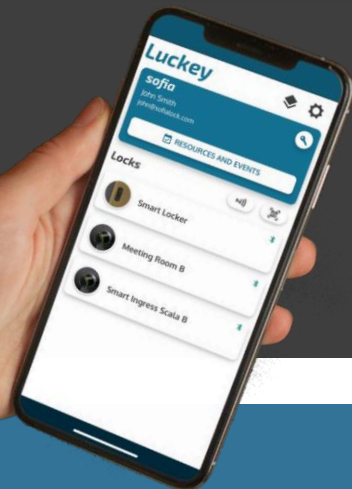

Acceso Smart.
Control digital.
Plataforma de Gestión de Accesos

TIEMPO PARA ESCUCCHAR

Entender lo que necesita y lo que tenemos que hacer para trabajar con usted.

Control de acceso sin Cableado

Nativo en la nube

-75%
de componentes
de hardware

Digitalizamos el control de acceso

HARDWARE SETS WIRELESS

Cierrapuertas

Barra antipánico para
puertas cortafuego

Manija Electrónica para
puertas cortafuegos

Cerradero de cerradura