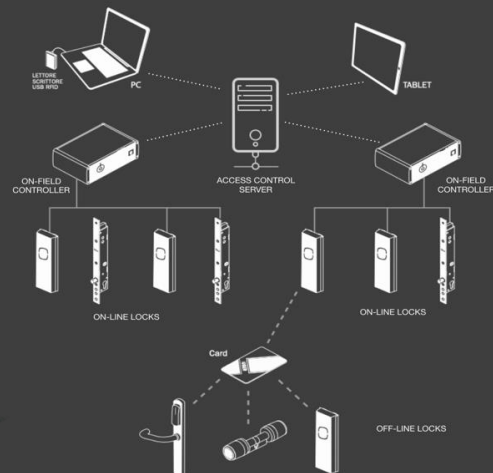

Acceso Smart.
Control digital.
Plataforma de Gestión de Accesos

TIEMPO PARA ESCUCCHAR

Entender lo que necesita y lo que tenemos que hacer para trabajar con usted.

Control de acceso sin Cableado

Nativo en la nube

-75%
de componentes
de hardware

Digitalizamos el control de acceso

HARDWARE SETS WIRELESS

Cierrapuertas

Barra antipánico para
puertas cortafuego

Manija Electrónica para
puertas cortafuegos

Cerradero de cerradura

MA1A

Connected Smart Handle

CARACTERÍSTICAS PRINCIPALES

La MA1A Connected Smart Handle de ISEO es una cerradura inteligente compacta, elegante y fácil de usar, con rápida instalación y compatible con cerraduras mecánicas tipo DIN, ideal para puertas interiores.

Los cuatro componentes de la solución.

DOS PIEDRAS ANGULARES

Hardware

Gama completa de productos para satisfacer diferentes necesidades y ámbitos

Management software LSA

Un único paquete de software de gestión de accesos compatible con múltiples con altas capacidades de integración