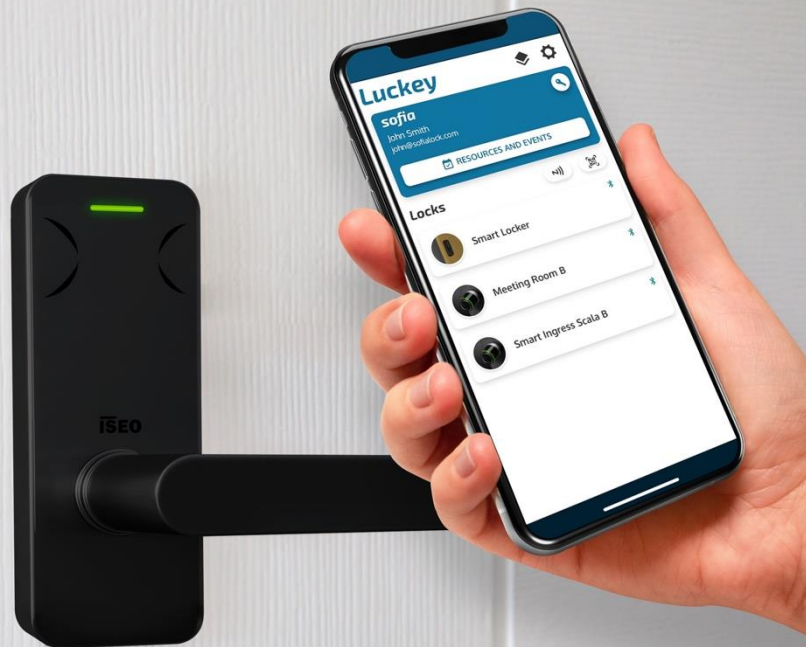

1NCA
Lector electrónico

WIRED PIN TELÉFONOS RFID

X1R
Cerradura de puerta blindada

DEDOS PIN TELÉFONOS RFID

F9000
Llaves mecatrónicas

BLE RFID TELÉFONOS ATEX

HYPERGATE

WI-FI ETH BLE POE

MA1A

Connected Smart Handle

CARACTERÍSTICAS PRINCIPALES

La MA1A Connected Smart Handle de ISEO es una cerradura inteligente compacta, elegante y fácil de usar, con rápida instalación y compatible con cerraduras mecánicas tipo DIN, ideal para puertas interiores.

**CERRADURAS
INALÁMBRICAS**

**BATERÍA
DE ALTA DURACION**

**LLAVE VIRTUAL
TELÉFONO
INTELIGENTE**

**TARJETA
RFID**

ISEO Aries

Manilla electrónico

ISEO Aries se instala fácilmente en casi todas las puertas del mercado, funciona a pilas sin necesidad de conexión electrónica, y ofrece flexibilidad y bajos costes de instalación

**CERRADURAS
INALÁMBRICAS**

**BATERÍA
DE ALTA DURACION**

**LLAVE VIRTUAL
TELÉFONO
INTELIGENTE**

**TARJETA
RFID**

ISEO Libra

Cilindro electrónico

El cilindro electrónico modular LIBRA se instala fácilmente en puertas con orificio para cilindro europeo, funciona con baterías y ofrece gran flexibilidad y rentabilidad sin necesidad de cableado.