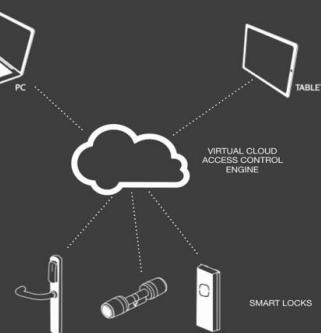

Acceso Smart.
Control digital.
Plataforma de Gestión de Accesos

TIEMPO PARA ESCUCCHAR

Entender lo que necesita y lo que tenemos que hacer para trabajar con usted.

Control de acceso sin Cableado

Nativo en la nube

-75%
de componentes
de hardware

Digitalizamos el control de acceso

HARDWARE SETS WIRELESS

Cierrapuertas

Barra antipánico para
puertas cortafuego

Manija Electrónica para
puertas cortafuegos

Cerradero de cerradura